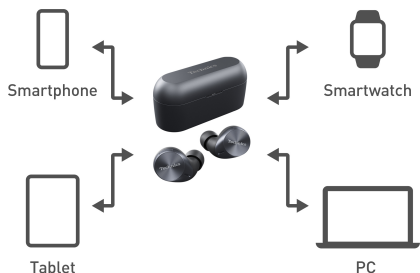

Multi-pairing

Multi-pairing is compatible with the latest version of Bluetooth® technology (Ver. 5.2) and can be used with up to 10 devices.

Голосовой помощник

Активируйте предпочитаемый голосовой помощник, Amazon Alexa или Siri®, нажав сенсорный датчик наушника.