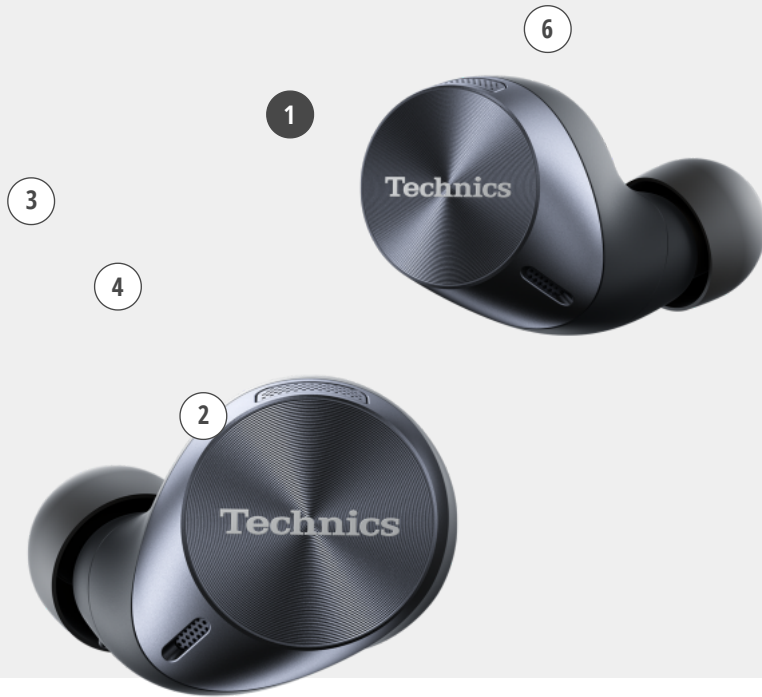

программного управления. Кроме того, наушники оснащены системой шумоподавления ветра, которая снижает уровень шума, создаваемый колебаниями воздуха.

Источник вдохновения