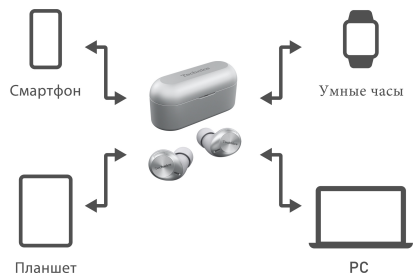

*Совместимы со смартфонами и планшетами на Android™ версии 6.0 или старше с поддержкой Google Play с iPhone®, iPad® и iPod Touch® с iOS версии 12 или старше.

Автоматическое подключение устройств с многоточечным сопряжением

Автоматическое подключение устройств

Одновременное сопряжение с ПК и смартфоном

Одновременное сопряжение с двумя смартфонами или планшетами

Многоточечное сопряжение позволяет одновременно подключаться к двум устройствам Bluetooth®.

Удобные функции

Многоточечное сопряжение

Многоточечное сопряжение совместимо с Bluetooth® (версия 5.2) и может обеспечивать сопряжение с максимум 10 устройствами.

Голосовой помощник

Активируйте предпочитаемый голосовой помощник, Amazon Alexa или Siri®, нажав сенсорный датчик наушника.