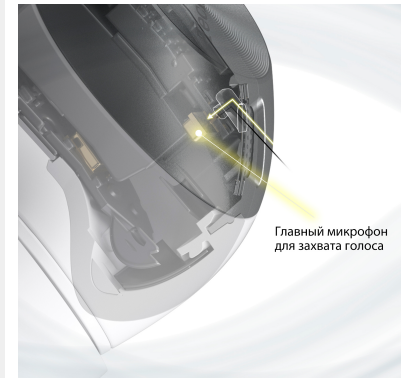

5

1

Главный микрофон для захвата голоса

Микрофон для захвата речи активно улавливает ваш голос, подавляя окружающий шум с помощью технологии beamforming, и обеспечивает четкость разговора даже в шумной обстановке. Кроме того, наушники оснащены системой шумоподавления ветра, которая снижает уровень шума, создаваемый колебаниями воздуха.

Источник вдохновения

EAH-AZ40 True Wireless Earbuds

Характеристики

Размер и вес

Высота	Ширина	Глубина	Вес

Уникальный дизайн акустической камеры, гармонызера и 6-миллиметровых драйверов Technics обеспечивает чистый звук с превосходными диапазоном и глубиной.