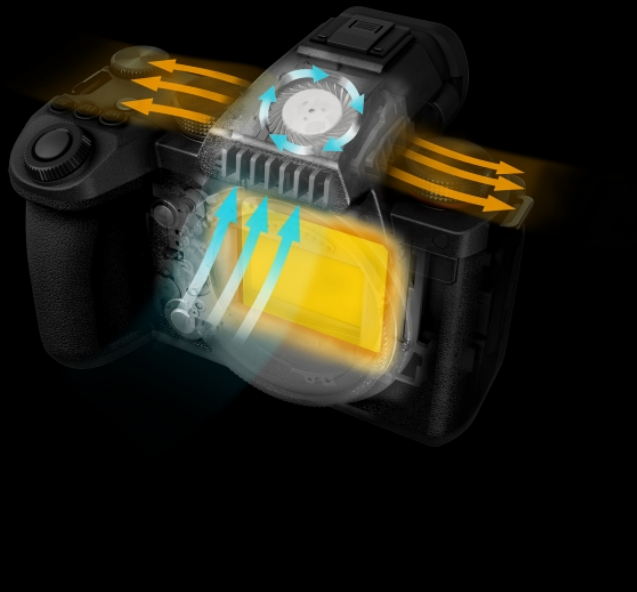

[УЗНАТЬ БОЛЬШЕ](#)

Отлично подходит для съемки на ходу: технология Active IS

Новая система Active IS позволяет одновременно ходить и снимать. Определяя состояние дрожания камеры и оптимизируя коэффициенты коррекции, Active IS может компенсировать даже значительное дрожание камеры, примерно на 200 %* больше, чем обычные системы.

*По сравнению с LUMIX S5. Фокусное расстояние 20 мм при использовании S-R2060.

[УЗНАТЬ БОЛЬШЕ](#)

Управление теплом для неограниченного времени записи

4:2:2 10-бит C4K/4K 60p/50p неограниченное время записи.* Благодаря компактному корпусу, эквивалентному S5, новая оптимизированная структура рассеивания тепла камеры LUMIX S5II

[СКАЧАТЬ CREATOR'S LUTS](#)

Прочный корпус для широкого спектра погодных условий

Камера может использоваться в широком диапазоне погодных условий. Прочный литой корпус из магниевого сплава и герметизация всех соединений, циферблатов и кнопок делают его пыле- и брызгозащищенным*.