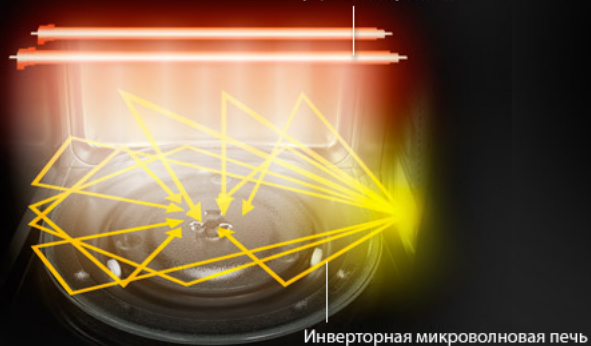

Комбинированный режим приготовления объединяет микроволновый режим и режим гриля. Благодаря инверторной технологии, микроволны готовят пищу быстро и равномерно, а гриль помогает поджарить снаружи, придавая блюду золотистую и хрустящую корочку.

Приготовление блюд занимает меньше времени
Кварцевый нагревательный элемент