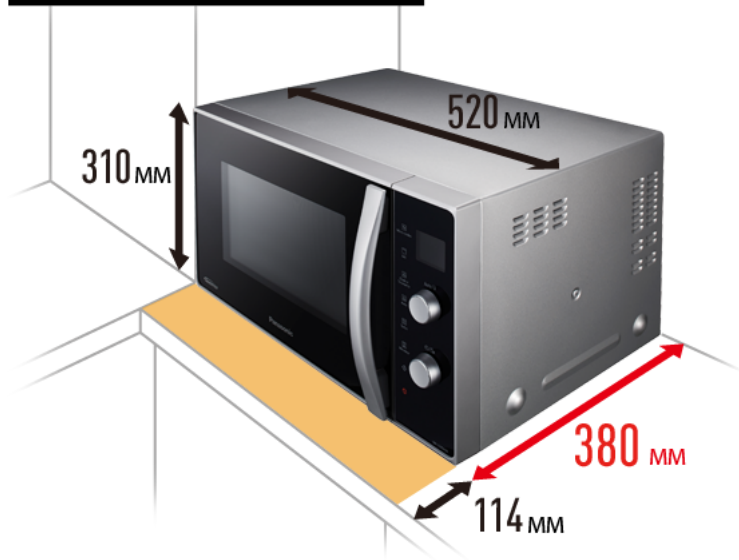

КОМПАКТНАЯ СНАРУЖИ

На 20% больше места
благодаря конструкции
конвекционного
вентилятора Fan-on-Top
(вентилятор сверху)

Благодаря уникальному дизайну внутреннего пространства уменьшается глубина изделия, печь занимает примерно на 20% меньше места на столе по сравнению с обычными микроволновыми печами, и при этом увеличиваются размеры внутреннего пространства. Это высвобождает больше места на Вашем кухонном столе.

*В сравнении со стандартной 27-литровой моделью NN-CF771.

Узнать больше

**Конвекционная
микроволновая печь Slimline
объемом 27 л**

**Инверторная микроволновая
печь мощностью 1000 Вт**

**Кварцевый гриль мощностью
1300 Вт**