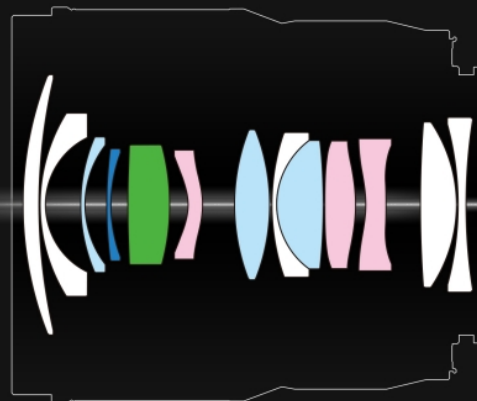

Конструкция объектива S-S18

Оптимизированная конфигурация имеет 13 элементов в 12 группах, включая 3 асферические, 1 линзу UED, 3 линзы из стекла ED и 1 линзу UHR, чтобы минимизировать aberrации и обеспечить отличное разрешение.

■ ASPH ■ UED ■ ED ■ UHR

18 мм F1.8

— S 10 ліній / мм — S 30 ліній / мм
 - - - M 10 ліній / мм - - - M 30 ліній / мм
 (S: сагітально, M: меридіонально)

График частотно-контрастной характеристики (MTF) S-S18

Благодаря чрезвычайной четкости и разрешению от центра к краям кадра, этот объектив идеально подходит для полнокадровой системы LUMIX и обеспечивает реализацию творческих возможностей без компромиссов.

Для объективов, которые могут компенсировать искажение, горизонтальная ось показывает расстояние от центра скорректированного изображения.

Источник вдохновения

LUMIX S-S18

Характеристики

Ультраширокоугольный объектив с большой диафрагмой F1,8, фиксированным фокусным расстоянием и компактным, легким дизайном