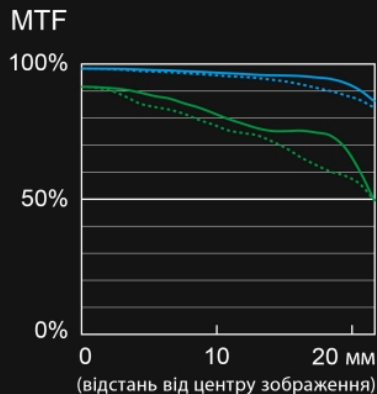

Конструкция объектива S-S18

Оптимизированная конфигурация имеет 13 элементов в 12 группах, включая 3 асферические, 1 линзу UED, 3 линзы из стекла ED и 1 линзу UHR, чтобы минимизировать aberrации и обеспечить отличное разрешение.

■ ASPH ■ UED ■ ED ■ UHR

18 мм F1.8

— S 10 ліній / мм — S 30 ліній / мм
 - - - M 10 ліній / мм - - - M 30 ліній / мм
 (S: сагітально, M: меридіонально)

График частотно-контрастной характеристики (MTF) S-S18