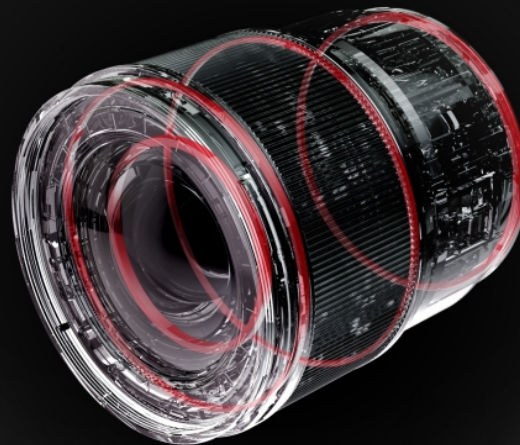

©Viviana Galletta

Создание более широкого и более глубокого мира визуальных изображений

Объектив серии LUMIX S F1.8 18mm сочетает в себе возможность ультраширокоугольной съемки, компактную форму и исключительные возможности работы с изображениями. С помощью этой модели мир визуальных изображений, созданных объективами серии LUMIX S F1.8, стал шире и глубже. Сдерживание колебания фокуса и безупречная регулировка экспозиции позволяют снимать великолепные плавные видео. Чрезвычайный уровень выраженности соответствует остальным объективам серии F1.8, так что даже если вы измените объектив, это не повлияет на высокое качество ваших снимков.

Конструкция с защитой от пыли, брызг и мороза

Объектив LUMIX S 18mm F1.8 подходит для съемки в самых сложных условиях благодаря конструкции с защитой от пыли и брызг, позволяющей снимать при температуре до -10°C .

·Защита от пыли и брызг не гарантирует отсутствия повреждений, если этот объектив будет контактировать непосредственно с пылью или водой.

Идеально подходит для видеосъемки

Объектив обеспечивает быструю и точную автофокусировку, а также плавное изменение диафрагмы, что имеет большое значение для современных авторов контента и позволяет снимать великолепные фотографии и видео с разрешением 4K.

Конструкция объектива S-S18

Оптимизированная конфигурация имеет 13 элементов в 12 группах, включая 3 асферические, 1 линзу UED, 3 линзы из стекла ED и 1 линзу UHR, чтобы минимизировать aberrации и обеспечить отличное разрешение.