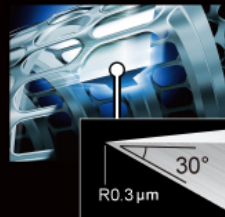

Система удаления волос с тремя лезвиями обеспечивает гладкое и быстрое бритье

Три лезвия гладко срезают волосы у самых корней. Выполняя две функции сразу, лезвия обеспечивают быстрое и тщательное бритье. Острые внутренние лезвия с углом заточки 30° не оставляют за собой ни одного волоска.

Сетки

Лезвия с прорезью

С ионизированной полировкой
Внутренние лезвия

Моющаяся

Новый выдвигающийся
триммер с лезвиями,
заточенными под углом 45°

Бритвенная система с тремя сетками

Острые внутренние лезвия с углом заточки 30°

Возможность сухого и влажного бритья с пеной

ВСЕ ХАРАКТЕРИСТИКИ

1hr.
Full Charge

3
Blades

54min.
Shaving

100
240V

Li-Ion

Washable