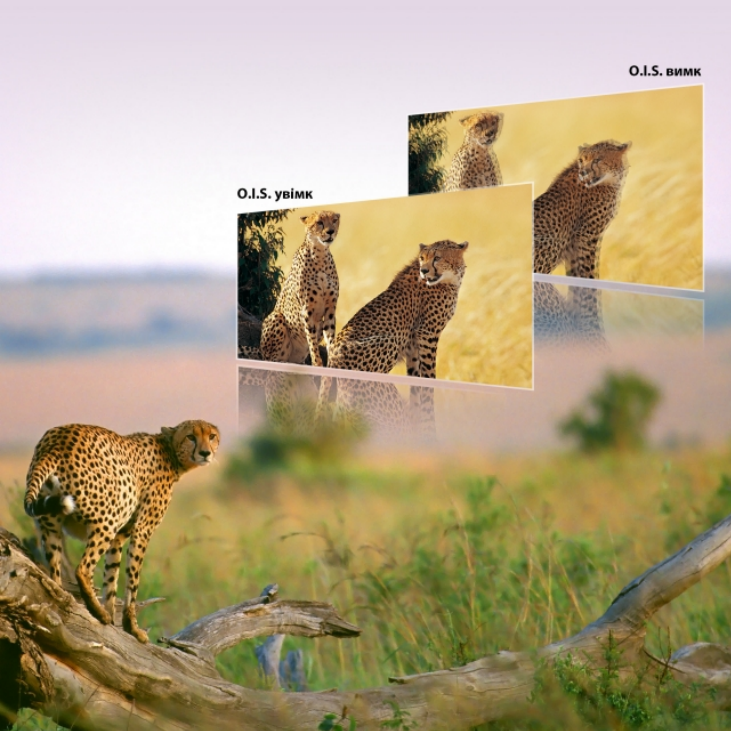

5-осевой статический оптический стабилизатор изображения HYBRID OIS+

Как для формата UHD, так и для FHD, в дополнение к оптической стабилизации изображения, работает электронная стабилизация для обнаружения и исправления дрожания рук в 5 осях, включая вращающуюся размывку. Система Ball OIS уменьшает трение на секции привода, достигая щекотливой коррекции даже при дрожании рук малой амплитуды.