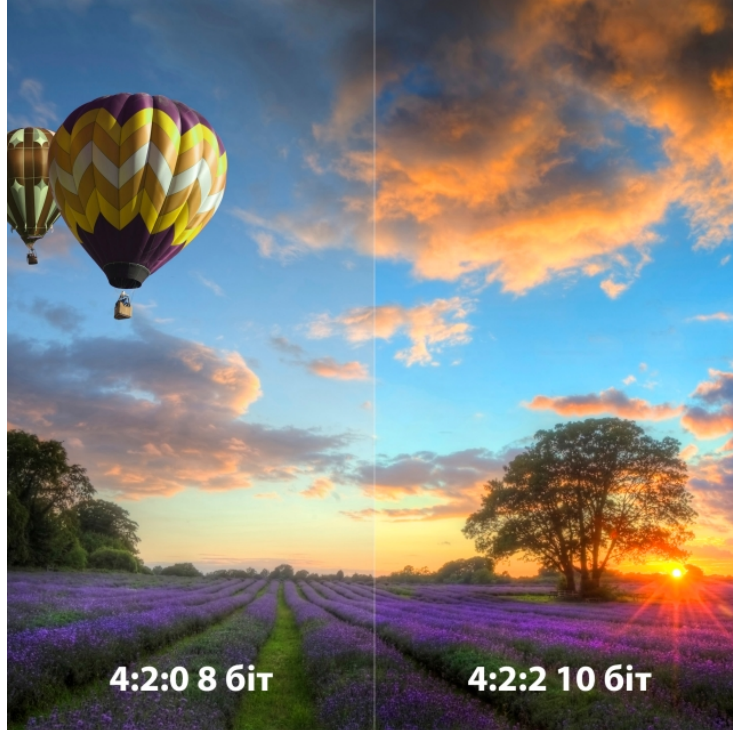

Внутренняя запись 4:2:2 10 бит

Запись цветового профиля 4:2:2 10 бит LongGOP UHD 29.97р/25р (150 Мбит/с) или FHD 59.94р/50р (100 Мбит/с) с SD-картами. Вывод 10-битных изображений UHD 59.94р/50р через HDMI.