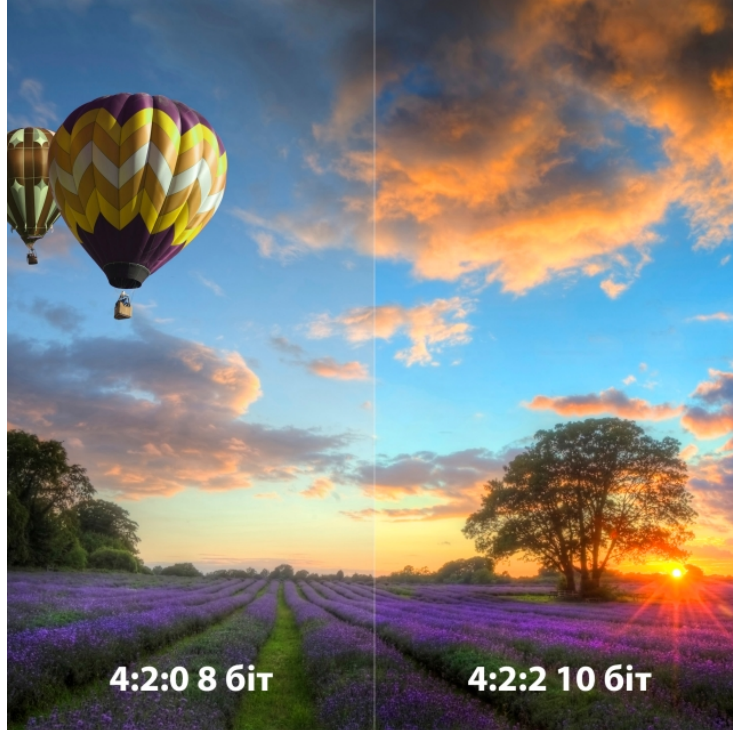

Внутренняя запись

4:2:2 10 бит

Запись цветового профиля 4:2:2 10 бит LongGOP UHD 29.97р/25р (150 Мбит/с) или FHD 59.94р/50р (100 Мбит/с) с SD-картами. Вывод 10-битных изображений UHD 59.94р/50р через HDMI.