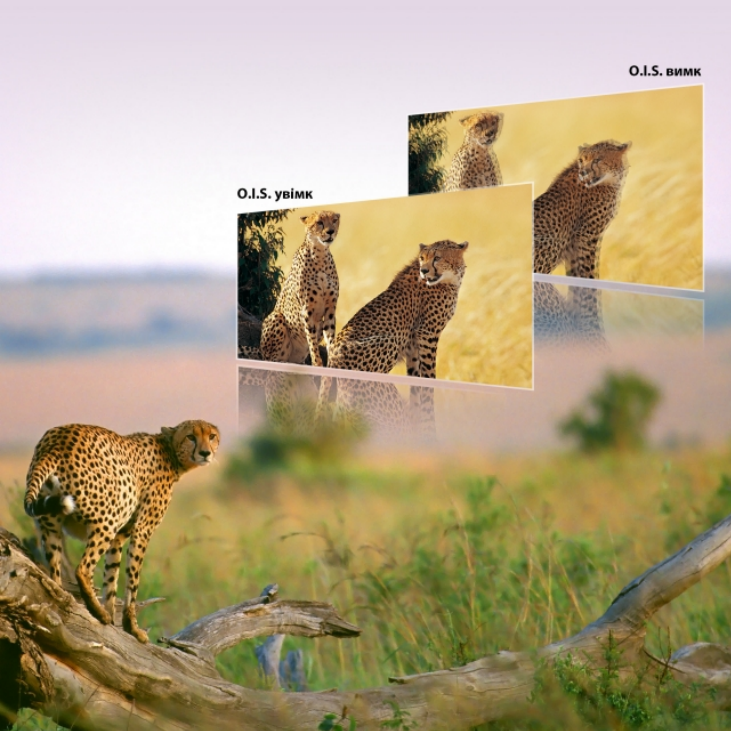

Объектив с широким углом обзора 24,5 мм* и оптическим 20- кратным масштабированием

Объектив включает диапазон фокусных расстояний от широкоугольного режима 24,5 мм до режима телефото 490 мм с 20-кратным масштабированием. i.ZOOM достигает 24-кратного масштабирования с разрешением 4K и 32-кратного зумирования с разрешением FHD.

* Эквивалент фотографии, снятой фотокамерой с 35-миллиметровой пленкой.

Универсальный режим записи

Поддержка высокой скорости передачи данных 200 Мбит/с для видеосъемки в формате 59.94р/50р с кодеком HEVC (LongGOP/10 бит 4:2:0/MOV). Функция сверхзамедления (супер слоу моушн) поддерживает 10-битную запись в формате FHD со скоростью 120/100 кадр./с* и 4K (UHD) VFR со скоростью от 2 до 60 кадр./с** для съемки с ускорением или замедлением, что позволяет достичь высокой творческой выразительности видео.

* 59,94 Гц: 120 кадр./с, 50 Гц: 100 кадр./с

** Выбираемая частота кадров зависит от формата записи.

Высокоточная автофокусировка с разрешением 4K

Функция обнаружения лица точно распознает объекты на своих местах, избавляя от проблем с фокусом и недостаточной экспозицией. Кроме того, благодаря добавлению функции распознавания цвета была усовершенствована отслеживание объектов без прерывания при движении лица в любую сторону.

Внутренняя запись

4:2:2 10 бит

Запись цветового профиля 4:2:2 10 бит LongGOP UHD 29.97р/25р (150 Мбит/с) или FHD 59.94р/50р (100 Мбит/с) с SD-картами. Вывод 10-битных изображений UHD 59.94р/50р через HDMI.