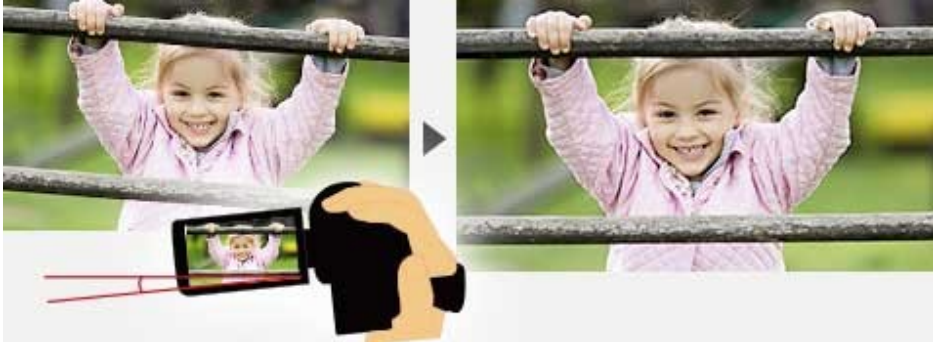

1x

Оптический
50x

Интеллектуальный
90x

90-кратный интеллектуальный зум / 50-кратный оптический зум

**Больше динамичных и эмоциональных
воспоминаний**

С легкостью снимайте удаленные объекты, до которых не добраться с помощью обычного зума, благодаря 90-кратному интеллектуальному зуму. Вы также можете использовать 50-кратный оптический зум, чтобы приближать объекты и добавлять больше эмоции и динамики к вашим домашним съемкам.

Правильный уровень горизонта в любой ситуации

Функция выравнивания изображения автоматически определяет и исправляет наклон сделанных снимков, так что вы можете не отвлекаться от съемки. В зависимости от условий съемки можно выбрать один из трех параметров выравнивания (ВЫКЛ, обычное, сильное).

Чистый результат без размытия

Пятиосевая стабилизация HYBRID O.I.S.+ предотвращает размытие изображения, вызванное дрожанием камеры при любом положении объектива: от широкого угла до максимального фокусного расстояния. Это позволяет делать четкие и чистые снимки без размытия практически в любых ситуациях.

Функции Wi-Fi

Удаленная съемка/удаленный просмотр

Трансляция в реальном времени*

Функция «Видеоняня»*

Наблюдение за домом*

Функция дистанционного управления

Приложение Panasonic Image позволит вам использовать мобильное устройство для дистанционного управления в режиме реального времени. Позднее видеозапись можно просмотреть и загрузить в любое облачное хранилище.